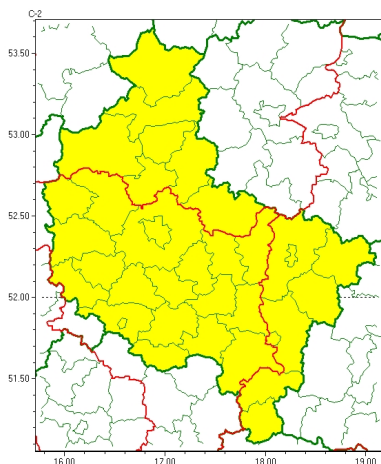

### Zasięg ostrzeżeń w województwie

Burze  
2024-04-25 04:49

Przymrozki  
2024-04-25 04:49

**WOJEWÓDZTWO WIELKOPOLSKIE**  
**OSTRZEŻENIA METEOROLOGICZNE ZBIORCZO NR 69**  
**WYKAZ OBLICZONYCH I CYCH OSTRZEŻEŃ**  
**o godz. 04:49 dnia 25.04.2024**

Zjawisko/Stopień zagrożenia	Burze/1
Obszar (w nawiasie numer ostrzeżenia dla powiatu)	powiaty: chodzieski(27), czarnkowsko-trzcianecki(27), gnieźnieński(27), gostyński(25), grodziski(27), jarociński(26), kaliski(27), Kalisz(25), kpiński(25), kolski(28), Konin(27), koniński(27), kociański(26), krotoszyński(26), leszczyński(26), Leszno(26), międzybuzki(26), nowotomyski(26), obornicki(27), ostrowski(25), ostrzeszowski(24), pilski(28), pleszewski(27), Poznań (27), poznański(27), rawicki(25), słupecki(27), szamotulski(27), redzki(25), remski(25), turecki(29), wargowicki(27), wolsztyński(26), wrzesiński(25), złotowski(31)
Ważność	od godz. 12:00 dnia 25.04.2024 do godz. 19:00 dnia 25.04.2024
Prawdopodobieństwo	80%
Przebieg	Prognozowane są burze, którym miejscami będą towarzyszyły silne opady deszczu od 10 mm do 20 mm oraz porywy wiatru do 75 km/h. Możliwe opady gradu.
SMS	IMGW-PIB OSTRZEŻENIA: BURZE/1 wielkopolskie (wszystkie powiaty) od 12:00/25.04 do 19:00/25.04.2024 deszcz 20 mm, porywy 75 km/h. Dotyczy powiatów: wszystkie powiaty.
RSO	Woj. wielkopolskie (wszystkie powiaty), IMGW-PIB wydał ostrzeżenie pierwszego stopnia o burzach
Uwagi	Brak.
Zjawisko/Stopień zagrożenia	Przymrozki/1