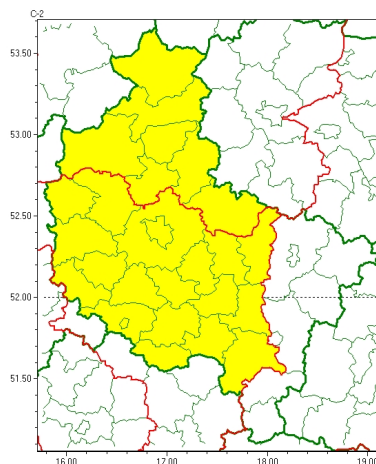

### Zasięg ostrzeżeń w województwie

Burze  
2024-04-25 04:49

Przymrozki  
2024-04-25 04:49

**WOJEWÓDZTWO WIELKOPOLSKIE**  
**OSTRZEŻENIA METEOROLOGICZNE ZBIORCZO NR 69**  
**WYKAZ OBLICZONYCH I CYCH OSTRZEŻEŃ**  
**o godz. 04:49 dnia 25.04.2024**

Zjawisko/Stopień zagrożenia	Burze/1
Obszar (w nawiasie numer ostrzeżenia dla powiatu)	powiaty: chodzieski(27), czarnkowsko-trzcianecki(27), gnieźnieński(27), gostyński(25), grodziski(27), jarociński(26), kaliski(27), Kalisz(25), kpiński(25), kolski(28), Konin(27), koniński(27), kociański(26), krotoszyński(26), leszczyński(26), Leszno(26), międzybuzki(26), nowotomyski(26), obornicki(27), ostrowski(25), ostrzeszowski(24), pilski(28), pleszewski(27), Poznań (27), poznański(27), rawicki(25), słupecki(27), szamotulski(27), redzki(25), remski(25), turecki(29), wargowicki(27), wolsztyński(26), wrzesiński(25), złotowski(31)
Ważność	od godz. 12:00 dnia 25.04.2024 do godz. 19:00 dnia 25.04.2024
Prawdopodobieństwo	80%
Przebieg	Prognozowane są burze, którym miejscami będą towarzyszyły silne opady deszczu od 10 mm do 20 mm oraz porywy wiatru do 75 km/h. Możliwe opady gradu.
SMS	IMGW-PIB OSTRZEŻENIA: BURZE/1 wielkopolskie (wszystkie powiaty) od 12:00/25.04 do 19:00/25.04.2024 deszcz 20 mm, porywy 75 km/h. Dotyczy powiatów: wszystkie powiaty.
RSO	Woj. wielkopolskie (wszystkie powiaty), IMGW-PIB wydał ostrzeżenie pierwszego stopnia o burzach
Uwagi	Brak.
Zjawisko/Stopień zagrożenia	Przymrozki/1