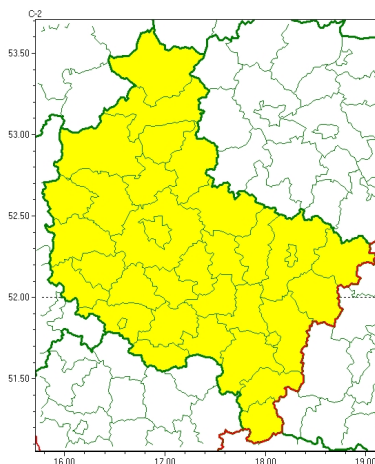

### Zasięg ostrzeżeń w województwie

Przymrozki  
2024-04-20 12:12

## WOJEWÓDZTWO WIELKOPOLSKIE OSTRZEŻENIA METEOROLOGICZNE ZBIORCZO NR 66 WYKAZ OBOWIĄZUJĄCYCH OSTRZEŻEŃ o godz. 12:12 dnia 20.04.2024

Zjawisko/Stopień zagrożenia	Przymrozki/1
Obszar (w nawiasie numer ostrzeżenia dla powiatu)	powiaty: chodzieski(24), czarnkowsko-trzcianecki(24), gnieźnieński(24), gostyński(22), grodziski(24), jarociński(23), kaliski(26), Kalisz(24), kpiński(24), kolski(26), Konin(25), koniński(25), kocimiędzy(23), krotoszyński(23), leszczyński(23), Leszno(23), międzybuzki(23), nowotomyski(23), obornicki(24), ostrowski(23), ostrzeszowski(23), pilski(25), pleszewski(24), Poznań (24), poznański(24), rawicki(22), słupecki(24), szamotulski(24), redzki(22), remski(22), turecki(27), wargoniecki(24), wolsztyński(23), wrzesiński(22), złotowski(28)
Ważność	od godz. 21:00 dnia 20.04.2024 do godz. 08:00 dnia 23.04.2024
Prawdopodobieństwo	80%
Przebieg	Prognozowany jest spadek temperatury powietrza do około -2°C, przy gruncie do -4°C. Temperatura maksymalna w niedzielę i w poniedziałek około 6°C.
SMS	IMGW-PIB OSTRZEŻENIA: PRZYMROZKI/1 wielkopolskie (wszystkie powiaty) od 21:00/20.04 do 08:00/23.04.2024 temp. min -2 st., przy gruncie -4 st. Dotyczy powiatów: wszystkie powiaty.
RSO	Woj. wielkopolskie (wszystkie powiaty), IMGW-PIB wydał ostrzeżenie pierwszego stopnia o przymrozkach
Uwagi	Brak.