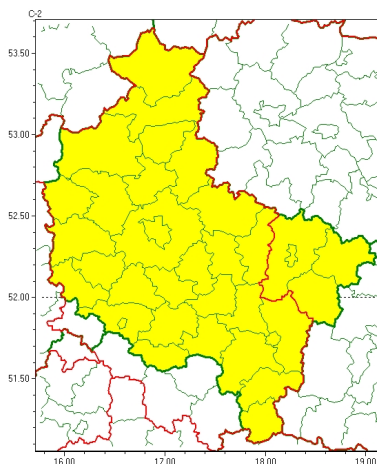

Zasięg ostrzeżeń w województwie

Opady mroźne
2023-12-07 08:53

WOJEWÓDZTWO WIELKOPOLSKIE
OSTRZEŻENIA METEOROLOGICZNE ZBIORCZO NR 216
WYKAZ OBOWIĄZUJĄCYCH OSTRZEŻEŃ
o godz. 08:53 dnia 07.12.2023

Zjawisko/Stopień zagrożenia	Opady mroźne/1
Obszar (w nawiasie numer ostrzeżenia dla powiatu)	powiaty: chodzieski(75), czarnkowsko-trzcianecki(73), gnieźnieński(73), gostyński(72), grodziski(71), jarociński(76), kaliski(76), Kalisz(79), kpiński(79), kościański(70), krotoszyński(76), leszczyński(73), Leszno(73), międzybuzki(70), nowotomyski(71), obornicki(71), ostrowski(81), ostrzeszowski(78), pilski(78), pleszewski(77), Poznań (71), poznański(72), rawicki(71), słupecki(70), szamotulski(72), redziński(73), remski(72), w growiecki(73), wolsztyński(72), wrzesiński(71), złotowski(80)
Ważność	od godz. 09:00 dnia 07.12.2023 do godz. 18:00 dnia 07.12.2023
Prawdopodobieństwo	80%
Przebieg	Miejscami wystąpią i będą utrzymywać się słabe opady mroźne, które spowodują gołoledź.
SMS	IMGW-PIB OSTRZEŻENIA: MARZNI CEOPADY/1 wielkopolskie (31 powiatów) od 09:00/07.12 do 18:00/07.12.2023 mroźne opady, drogi liskie. Dotyczy powiatów: chodzieski, czarnkowsko-trzcianecki, gnieźnieński, gostyński, grodziski, jarociński, kaliski, Kalisz, kpiński, kościański, krotoszyński, leszczyński, Leszno, międzybuzki, nowotomyski, obornicki, ostrowski, ostrzeszowski, pilski, pleszewski, Poznań, poznański, rawicki, słupecki, szamotulski, redziński, remski, w growiecki, wolsztyński, wrzesiński i złotowski.
RSO	Woj. wielkopolskie (31 powiatów), IMGW-PIB wydał ostrzeżenie pierwszego stopnia o opadach mroźnych
Uwagi	Brak.
Zjawisko/Stopień zagrożenia	Opady mroźne/1