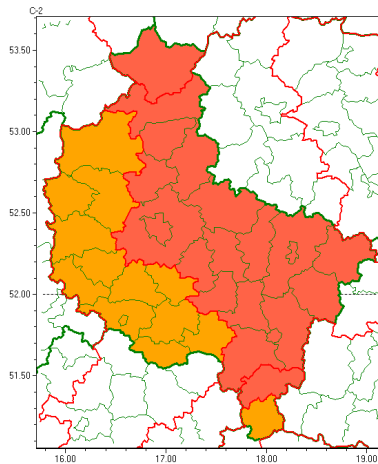

Zasięg ostrzeżeń w województwie

Burze z gradem
2022-07-01 05:37

Upał
2022-07-01 05:37

WOJEWÓDZTWO WIELKOPOLSKIE
OSTRZEŻENIA METEOROLOGICZNE ZBIORCZO NR 100
WYKAZ OBLICZONYCH ZUCIEN OSTRZEŻENIE
o godz. 05:37 dnia 01.07.2022

Zjawisko/Stopień zagrożenia	Burze z gradem/2
Obszar (w nawiasie numer ostrzeżenia dla powiatu)	powiaty: czarnkowsko-trzcianecki(40), gostyński(39), grodziski(38), kościański(39), krotoszyński(42), leszczyński(40), Leszno(40), międzybuzki(37), nowotomyski(37), rawicki(41), szamotulski(39), remski(40), wolsztyński(38)
Ważność	od godz. 13:00 dnia 01.07.2022 do godz. 22:00 dnia 01.07.2022
Prawdopodobieństwo	80%
Przebieg	Prognozowane są burze, którym miejscami będą towarzyszyć bardzo silne opady deszczu do 40 mm, lokalnie do 50 mm, oraz porywy wiatru do 95 km/h, lokalnie do 110 km/h. Miejscami grad.
SMS	IMGW-PIB OSTRZEŻENIA: BURZE Z GRADEM/2 wielkopolskie (13 powiatów) od 13:00/01.07 do 22:00/01.07.2022 deszcz 50 mm, grad, porywy 95-110 km/h. Dotyczy powiatów: czarnkowsko-trzcianecki, gostyński, grodziski, kościański, krotoszyński, leszczyński, Leszno, międzybuzki, nowotomyski, rawicki, szamotulski, remski i wolsztyński.
RSO	Woj. wielkopolskie (13 powiatów), IMGW-PIB wydał ostrzeżenia drugiego stopnia o burzach z gradem
Uwagi	Brak.
Zjawisko/Stopień zagrożenia	Burze z gradem/2
Obszar (w nawiasie numer ostrzeżenia dla powiatu)	powiaty: kpiński(46)