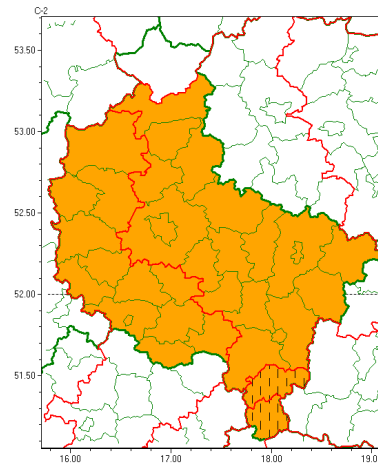

Zasięg ostrzeżeń w województwie

Burze z gradem
2022-07-01 05:37

Upał
2022-07-01 05:37

WOJEWÓDZTWO WIELKOPOLSKIE
OSTRZEŻENIA METEOROLOGICZNE ZBIORCZO NR 100
WYKAZ OBLICZONYCH ZUCIEN OSTRZEŻENIE
o godz. 05:37 dnia 01.07.2022

Zjawisko/Stopień zagrożenia	Burze z gradem/2
Obszar (w nawiasie numer ostrzeżenia dla powiatu)	powiaty: czarnkowsko-trzcianecki(40), gostyński(39), grodziski(38), kościański(39), krotoszyński(42), leszczyński(40), Leszno(40), międzybuzki(37), nowotomyski(37), rawicki(41), szamotulski(39), remski(40), wolsztyński(38)
Ważność	od godz. 13:00 dnia 01.07.2022 do godz. 22:00 dnia 01.07.2022
Prawdopodobieństwo	80%
Przebieg	Prognozowane są burze, którym miejscami będą towarzyszyć bardzo silne opady deszczu do 40 mm, lokalnie do 50 mm, oraz porywy wiatru do 95 km/h, lokalnie do 110 km/h. Miejscami grad.
SMS	IMGW-PIB OSTRZEŻENIA: BURZE Z GRADEM/2 wielkopolskie (13 powiatów) od 13:00/01.07 do 22:00/01.07.2022 deszcz 50 mm, grad, porywy 95-110 km/h. Dotyczy powiatów: czarnkowsko-trzcianecki, gostyński, grodziski, kościański, krotoszyński, leszczyński, Leszno, międzybuzki, nowotomyski, rawicki, szamotulski, remski i wolsztyński.
RSO	Woj. wielkopolskie (13 powiatów), IMGW-PIB wydał ostrzeżenia drugiego stopnia o burzach z gradem
Uwagi	Brak.
Zjawisko/Stopień zagrożenia	Burze z gradem/2
Obszar (w nawiasie numer ostrzeżenia dla powiatu)	powiaty: kpiński(46)