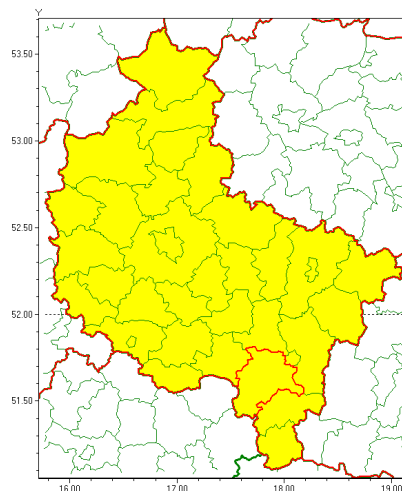

Zasięg ostrzeżenia w województwie

Silny wiatr

Ostrzeżenie meteorologiczne Nr 6

Nazwa biura	IMGW-PIB Meteorological Forecast Centre, Poznan Team
Zjawisko/stopień zagrożenia	Silny wiatr/ 1
Obszar	województwo wielkopolskie powiat ostrowski
Ważność	od godz. 03:00 dnia 20.01.2022 do godz. 16:00 dnia 20.01.2022
Przebieg	Prognozuje się wystąpienie silnego wiatru o średniej prędkości od 30 km/h do 40 km/h, w porywach do 80 km/h, z zachodu i północnego zachodu. W dzień możliwa burza.
Prawdopodobieństwo wystąpienia zjawiska(%)	75%
Uwagi	Brak.
Dyrektor synoptyk IMGW-PIB	Przemysław Szrama
Godzina i data wydania	godz. 13:06 dnia 19.01.2022
SMS	IMGW-PIB OSTRZEŻENIE: WIATR/1 wielkopolskie/ostrowski od 03:00/20.01 do 16:00/20.01.2022 prędkość do 40 km/h, porywy do 80 km/h, W i NW.