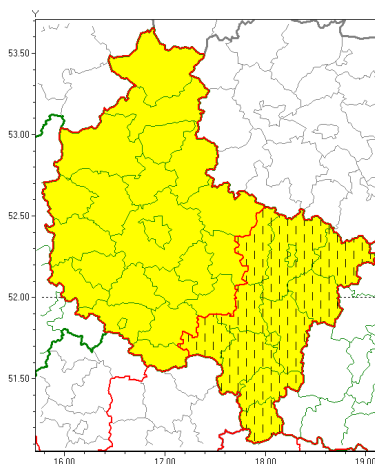

Zasięg ostrzeżeń w województwie

Opady mroźne  
2021-12-13 09:44

**WOJEWÓDZTWO WIELKOPOLSKIE**  
**OSTRZEŻENIA METEOROLOGICZNE ZBIORCZO NR 154**  
**WYKAZ OBLICZONYCH OSTRZEŻEŃ**  
**o godz. 09:44 dnia 13.12.2021**

<b>Zjawisko/Stopień zagrożenia</b>	Opady mroźne/1 ZMIANA
<b>Obszar (w nawiasie numer ostrzeżenia dla powiatu)</b>	powiaty: kaliski(79), Kalisz(82), kpiński(76), kolski(78), Konin(79), koniński(79), krotoszyński(75), ostrowski(78), ostrzeszowski(78), pleszewski(78), słupecki(82), turecki(77)
<b>Ważność</b>	od godz. 10:00 dnia 13.12.2021 do godz. 15:00 dnia 13.12.2021
<b>Prawdopodobieństwo</b>	85%
<b>Przebieg</b>	Nadal prognozowane są słabe opady mroźnego deszczu lub mawki powodujące gołoled.
<b>SMS</b>	IMGW-PIB OSTRZEŻENIA: MROŹNE OPADY/1 wielkopolskie (12 powiatów) od 10:00/13.12 do 15:00/13.12.2021 mroźne opady, drogi liskie. Dotyczy powiatów: kaliski, Kalisz, kpiński, kolski, Konin, koniński, krotoszyński, ostrowski, ostrzeszowski, pleszewski, słupecki i turecki.
<b>RSO</b>	Woj. wielkopolskie (12 powiatów), IMGW-PIB wydał ostrzeżenie pierwszego stopnia o opadach mroźnych
<b>Uwagi</b>	Przedłużenie ważności ostrzeżenia.
<b>Zjawisko/Stopień zagrożenia</b>	Opady mroźne/1
<b>Obszar (w nawiasie numer ostrzeżenia dla powiatu)</b>	powiaty: chodzieski(86), czarnkowsko-trzcianecki(83), gnieźnieński(84), gostyński(75), grodziski(80), jarociński(77), kościański(78), leszczyński(79), Leszno(79), międzybuzki(82), nowotomyski(81), obornicki(77), pilski(84), Poznań (77), poznański(77), rawicki(74), szamotulski(83), redzki(77), remski(74), w groliecki(84), wolsztyński(81), wrzesiński(82), złotowski(84)