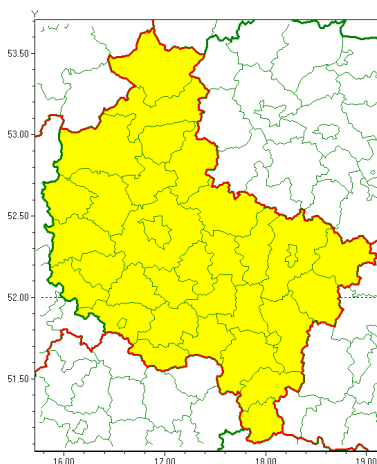

Zasięg ostrzeżeń w województwie

Silny wiatr  
2021-10-21 23:26

**WOJEWÓDZTWO WIELKOPOLSKIE**  
**OSTRZEŻENIA METEOROLOGICZNE ZBIORCZO NR 141**  
**WYKAZ OBSZARÓW Z UCZESTNIENIEM W OSTRZEŻENIU**  
**o godz. 23:26 dnia 21.10.2021**

Zjawisko/Stopień zagrożenia	Silny wiatr/1
Obszar (w nawiasie numer ostrzeżenia dla powiatu)	powiaty: chodzieski(78), czarnkowsko-trzcianecki(76), gnieźnieński(77), gostyński(69), grodziski(74), jarociński(71), kaliski(72), Kalisz(75), kpiński(71), kołski(70), Konin(72), koniński(72), kociński(72), krotoszyński(70), leszczyński(73), Leszno(73), międzybuzki(76), nowotomyski(75), obornicki(71), ostrowski(73), ostrzeszowski(73), pilski(76), pleszewski(72), Poznań (71), poznański(71), rawicki(69), słupecki(75), szamotulski(77), redziński(71), remski(68), turecki(69), wgrowiecki(77), wolsztyński(75), wrzesiński(75), złotowski(76)
Ważność	od godz. 11:00 dnia 22.10.2021 do godz. 18:00 dnia 22.10.2021
Prawdopodobieństwo	80%
Przebieg	Prognozuje się wystąpienie silnego wiatru o średniej prędkości od 30 km/h do 40 km/h, w porywach do 80 km/h, z południowego zachodu.
SMS	IMGW-PIB OSTRZEŻENIA: WIATR/1 wielkopolskie (wszystkie powiaty) od 11:00/22.10 do 18:00/22.10.2021 prędkość do 40 km/h, porywy do 80 km/h, SW. Dotyczy powiatów: wszystkie powiaty.
RSO	Woj. wielkopolskie (wszystkie powiaty), IMGW-PIB wydał ostrzeżenie pierwszego stopnia o silnym wietrze
Uwagi	Brak.
Dyrektor synoptyk IMGW-PIB	Michał Ogrodnik