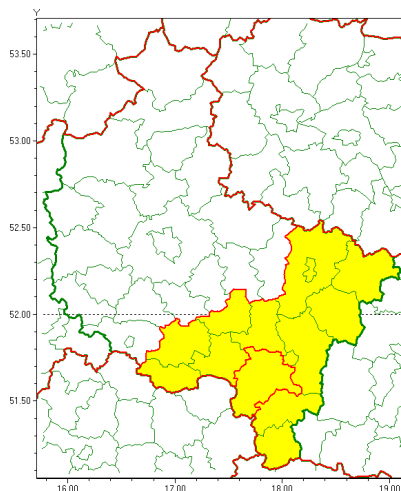

### Zasięg ostrzeżenia w województwie

Silny wiatr

### Ostrzeżenie meteorologiczne Nr 71

|   |  |
|---|--|
| <b>Nazwa biura</b>                                | IMGW-PIB Meteorological Forecast Centre, Poznan Team   |
| <b>Zjawisko/stopień zagrożenia</b>                | Silny wiatr/ 1   |
| <b>Obszar</b>                                     | województwo wielkopolskie <b>powiat ostrowski</b>  |
| <b>Ważność</b>                                    | od godz. 22:00 dnia 23.09.2021 do godz. 06:00 dnia 24.09.2021  |
| <b>Przebieg</b>                                   | Prognozuje się wystąpienie silnego wiatru o średniej prędkości od 25 km/h do 35 km/h, w porywach do 80 km/h, z północnego zachodu. Lokalnie możliwe burze. |
| <b>Prawdopodobieństwo wystąpienia zjawiska(%)</b> | 85%  |
| <b>Uwagi</b>                                      | Brak.  |
| <b>Dyrektor synoptyk IMGW-PIB</b>                 | Barbara Wrzesińska   |
| <b>Godzina i data wydania</b>                     | godz. 11:53 dnia 23.09.2021  |
| <b>SMS</b>  | IMGW-PIB OSTRZEŻENIE: WIATR/1 wielkopolskie/ostrowski od 22:00/23.09 do 06:00/24.09.2021 prędkość do 35 km/h, porywy do 80 km/h, NW.                       |