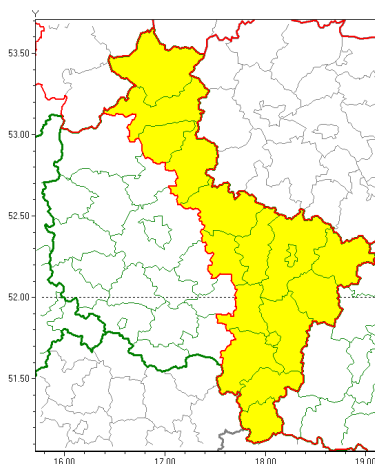

Zasięg ostrzeżeń w województwie

Przymrozki
2021-04-23 12:15

WOJEWÓDZTWO WIELKOPOLSKIE
OSTRZEŻENIA METEOROLOGICZNE ZBIORCZO NR 66
WYKAZ OBOWIAZUJĄCYCH OSTRZEŻEŃ
o godz. 12:15 dnia 23.04.2021

Zjawisko/Stopień zagrożenia	Przymrozki/1
Obszar (w nawiasie numer ostrzeżenia dla powiatu)	powiaty: chodzieski(41), gnieźnieński(36), kaliski(36), Kalisz(36), kpiński(36), kołski(34), Konin(34), koniński(34), ostrowski(36), ostrzeszowski(37), pilski(42), pleszewski(33), słupecki(34), turecki(34), wgrowiecki(39), wrzesiński(33), złotowski(42)
Ważność	od godz. 23:00 dnia 23.04.2021 do godz. 08:00 dnia 24.04.2021
Prawdopodobieństwo	90%
Przebieg	Miejscami prognozowany jest spadek temperatury powietrza do około -2°C, przy gruncie do -4°C.
SMS	IMGW-PIB OSTRZEŻEGA: PRZYMROZKI/1 wielkopolskie (17 powiatów) od 23:00/23.04 do 08:00/24.04.2021 temp. min-2 st., przy gruncie -4 st. Dotyczy powiatów: chodzieski, gnieźnieński, kaliski, Kalisz, kpiński, kołski, Konin, koniński, ostrowski, ostrzeszowski, pilski, pleszewski, słupecki, turecki, wgrowiecki, wrzesiński i złotowski.
RSO	Woj. wielkopolskie (17 powiatów), IMGW-PIB wydał ostrzeżenie pierwszego stopnia o przymrozkach
Uwagi	Ostrzeżenie w kolejnych dniach będzie kontynuowane dla całego województwa.
Dyrektor synoptyk IMGW-PIB	Piotr Szewczak