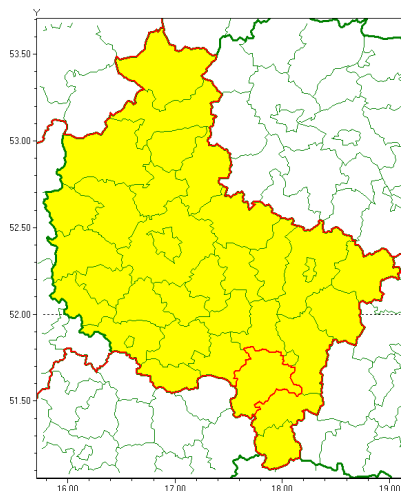

Zasięg ostrzeżenia w województwie

Gęsta mgła

Ostrzeżenie meteorologiczne Nr 23

Nazwa biura	IMGW-PIB Meteorological Forecast Centre, Poznan Team
Zjawisko/stopień zagrożenia	Gęsta mgła/ 1
Obszar	województwo wielkopolskie powiat ostrowski
Ważność	od godz. 23:00 dnia 02.03.2021 do godz. 09:00 dnia 03.03.2021
Przebieg	Prognozuje się gęste mgły, w zasięgu których widzialność może wynosić miejscami od 50 m do 200 m.
Prawdopodobieństwo wystąpienia zjawiska(%)	80%
Uwagi	Brak.
Dyrektor synoptyk IMGW-PIB	Magdalena Muszyńska-Karbowska
Godzina i data wydania	godz. 11:53 dnia 02.03.2021
SMS	IMGW-PIB OSTRZEŻENIE: MGŁA/1 wielkopolskie/ostrowski od 23:00/02.03 do 09:00/03.03.2021 widzialność 50 m.